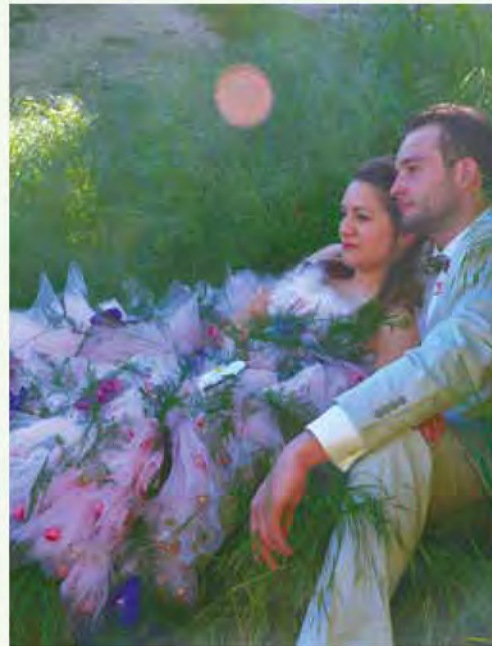

ROBE FLORALE

À PARTIR
DE 350€ PIÈCE

LE PETIT PLUS
qui vous ressemble